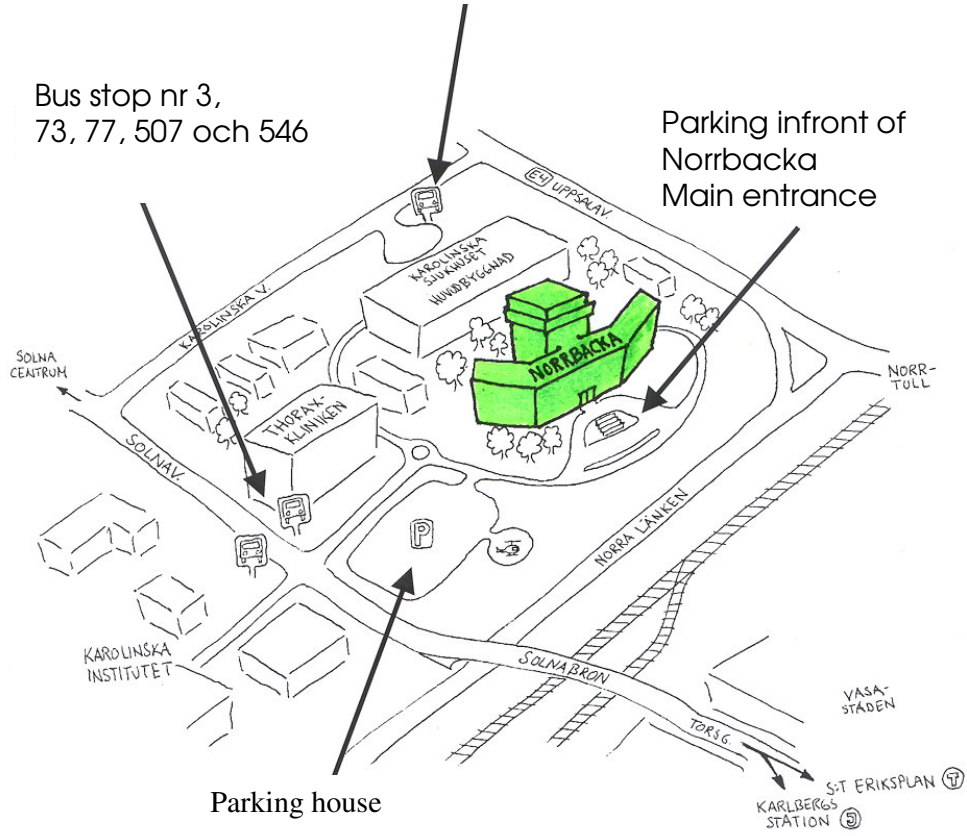

Bus stop nr 3, 52, 77, 506,  
507, 508 och 607

Bus stop nr 3,  
73, 77, 507 och 546

Parking in front of  
Norrbacka  
Main entrance

Parking house

parkeringshuset